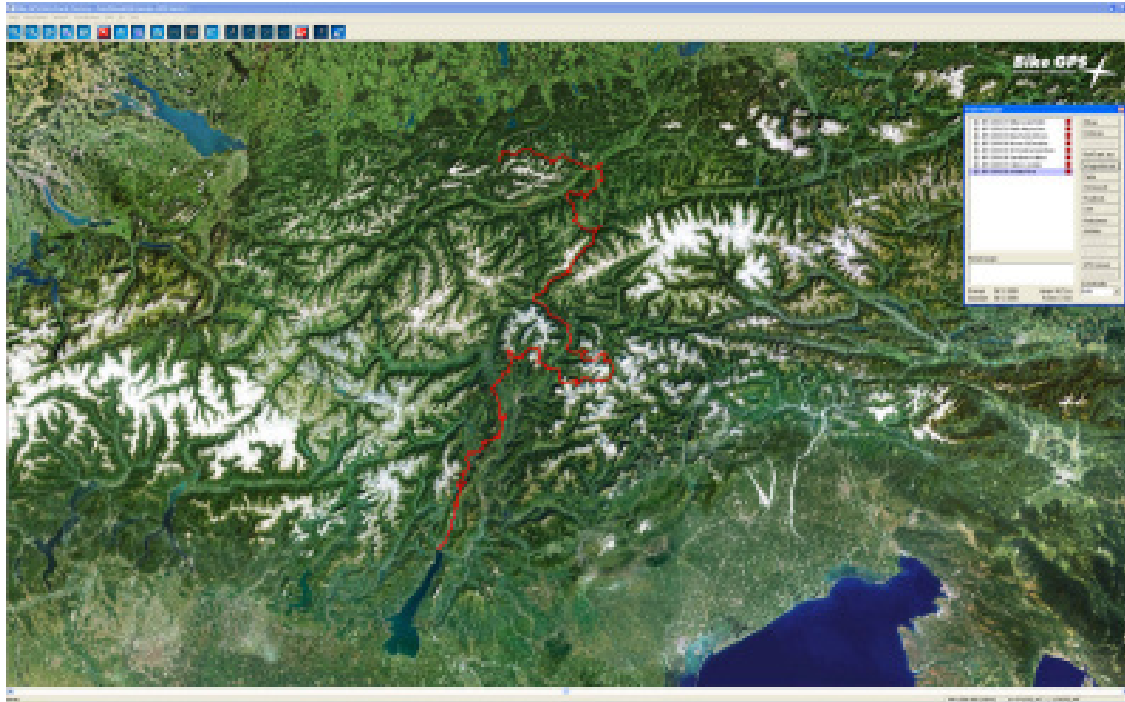

Bike GPS Tourenplaner im Internet

Bike GPS RichTrack Factory auf Ihrem PC

Das "Bike GPS Prinzip" – Einfaches Zusammenspiel von interaktivem Tourenplaner, RichTrack-Software und GPS-Gerät.