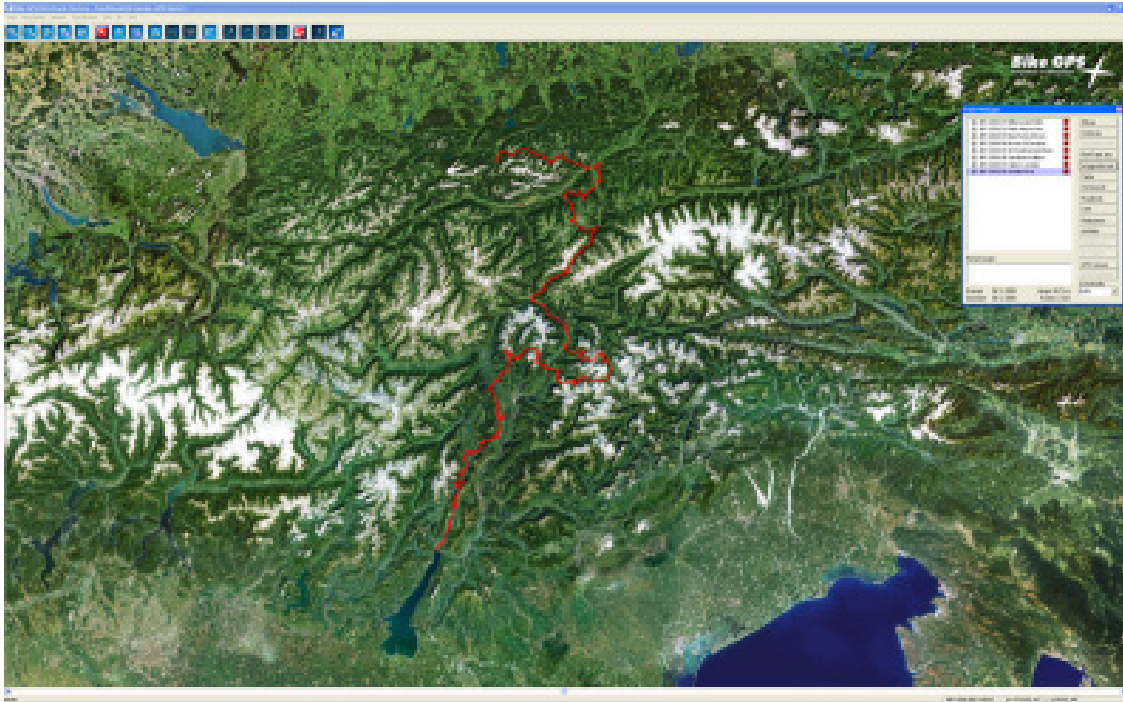

Bike GPS Tourenplaner im Internet

Bike GPS RichTrack Factory auf Ihrem PC

Das "Bike GPS Prinzip" – Einfaches Zusammenspiel von interaktivem Tourenplaner, RichTrack-Software und GPS-Gerät.